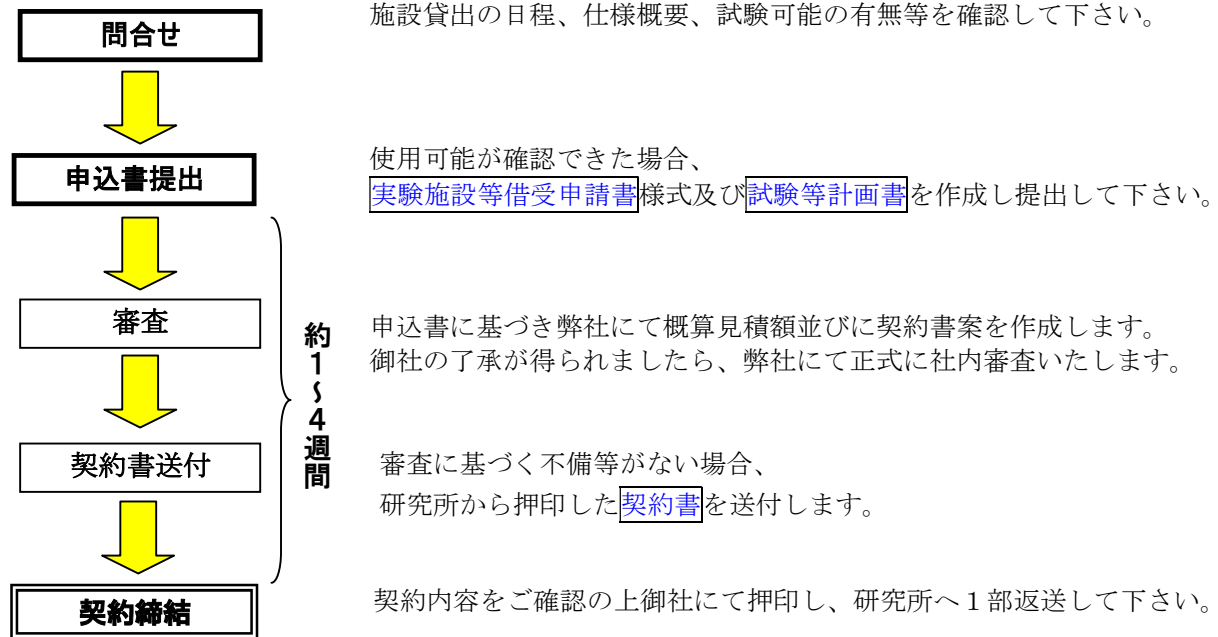

実験施設等借受申請のフロー

【申込～契約締結まで】

【施設貸出～完了～請求まで】